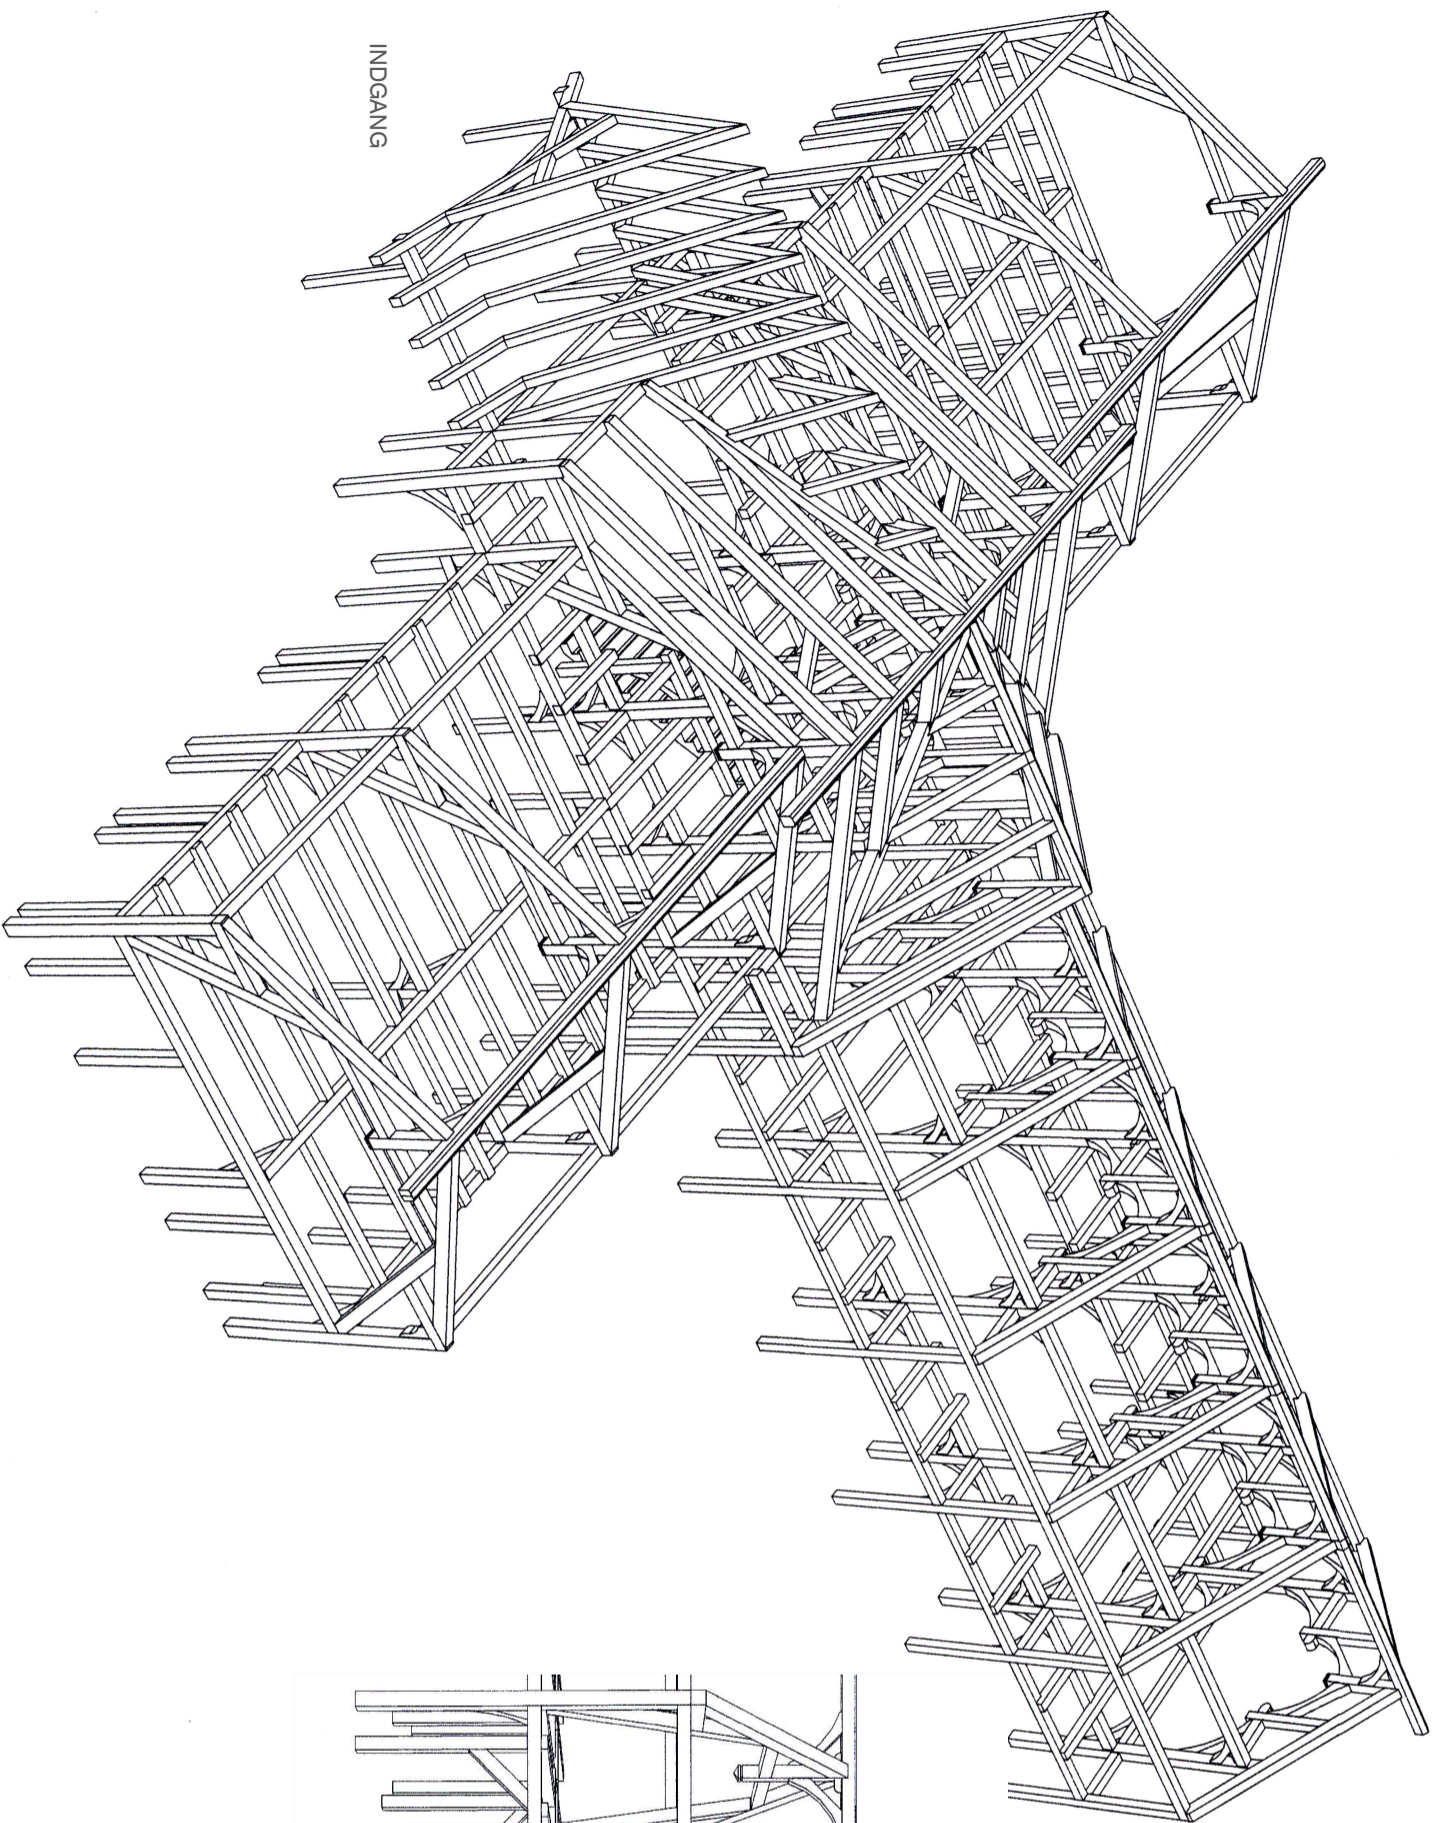

INDGANG

INDGANG

INDGANG

Vikingeborgen **Ravnsborg**, 5600 Faaborg
 Bygherre Jim Lyngvild, multidesigner, forfatter m.m.

PROJEKT **1**

VIKINGEBORG
 - Ravnsborg -

MÅL : Ikke mållast TEGNINGSNR. **1-1**
 TEGNINGEN